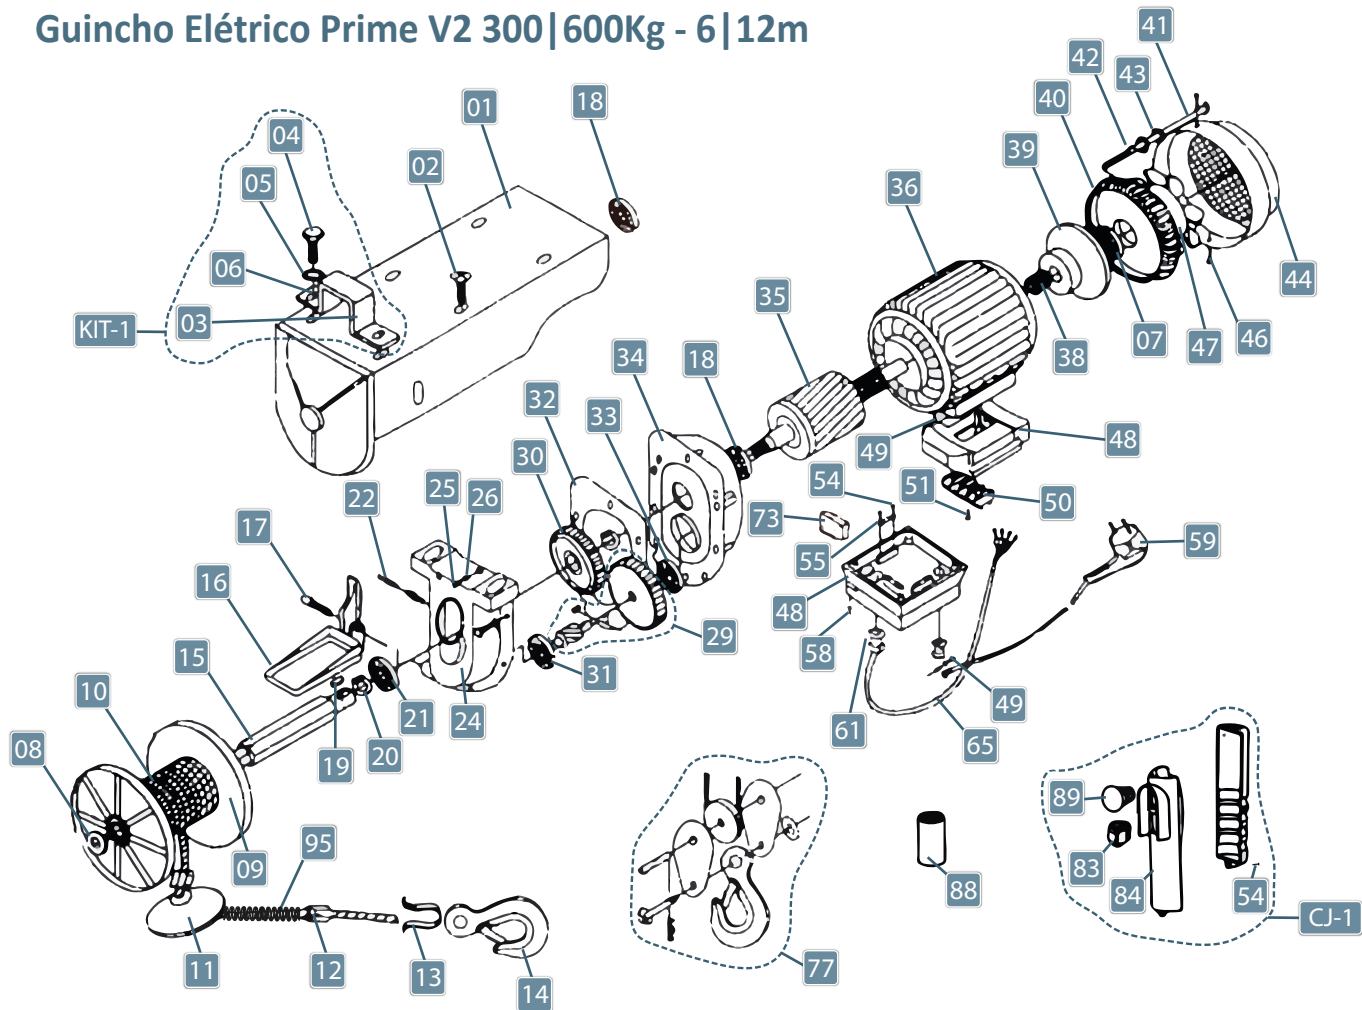

# CATÁLOGO DE PEÇAS MENEGOTTI

**GUINCHO PRIME V2**  
300|600Kg - 6|12m

**MENEGOTTI**<sup>®</sup>  
CONSTRUÇÃO

# Guincho Eléctrico Prime V2 300|600Kg - 6|12m

POS.	DESCRIÇÃO	QTD.	CÓDIGO
1	Carenagem de sustentação	1	29113348
2	Parafuso sext int cab chata M10x25 DIN7991 8.8	2	-
3	Abraçadeira de fixação	2	29113352
4	Parafuso cabeça sextavada M10 x 25 DIN 933 ZB	4	21012815
5	Arruela de pressão 10 DIN 127	4	21030104
6	Arruela lisa M10 DIN 125	4	21030676
<b>KIT-1</b>	<b>KIT Abraçadeira de fixação</b>	<b>1</b>	<b>29113350</b>
8	Bucha do eixo	2	29117049
9	Carretel	1	29117118
10	Cabo de aço Galv. Ø4mm - 17x7 AF - 12,5m	1	32541125
11	Contrapeso	1	29113426
12	Luva de alumínio	2	-
13	Sapatilha para cabo de aço 3/16"	1	21080051
14	Gancho 300Kg	1	29113418
15	Eixo do Carretel Ø18x148,5	1	29116933
16	Batente fim de curso	1	29116455
17	Parafuso cab cil sext inter M8 x 45 DIN 912 12.9	1	21011671
18	Rolamento 6202 2RS Ø35 x Ø15 x 11mm	2	29751181
19	Chaveta 5 x 5 x 18 DIN 6885 A	2	21130116
20	Anel elástico E-17 DIN 471	1	21060115
21	Rolamento 6203 2RS Ø40 x Ø17 x 12mm	2	29113650

POS.	DESCRIÇÃO	QTD.	CÓDIGO
22	Mola da chave fim de curso	1	29114529
24	Caixa do redutor	1	29114052
25	Parafuso sextavado M5 x 15 8.8 DIN 933	6	21013042
26	Arruela de pressão M5 DIN 127	6	21030403
29	Pinhão e engrenagem	1	29114053
30	Engrenagem 57 dentes Ø89	1	29114054
32	Junta de vedação	1	29113364
33	Rolamento 6201 2RS	2	22020208
34	Tampa frontal do redutor	1	29114055
35	Rotor 127/220V	1	29114034
36	Carcaça e estator 127V	1	29114035
	Carcaça e estator 220V	1	29114036
38	Mola de compressão	1	21090214
39	Freio	1	29113386
40	Proteção do freio	1	29114056
41	Parafuso sextavado M5x175 8.8 DIN931	4	-
42	Arruela lisa A5,3 DIN 127 ZB	4	21030707
43	Arruela de pressão B5 DIN 127 ZB	4	21030403
44	Proteção da ventoinha	1	29113392