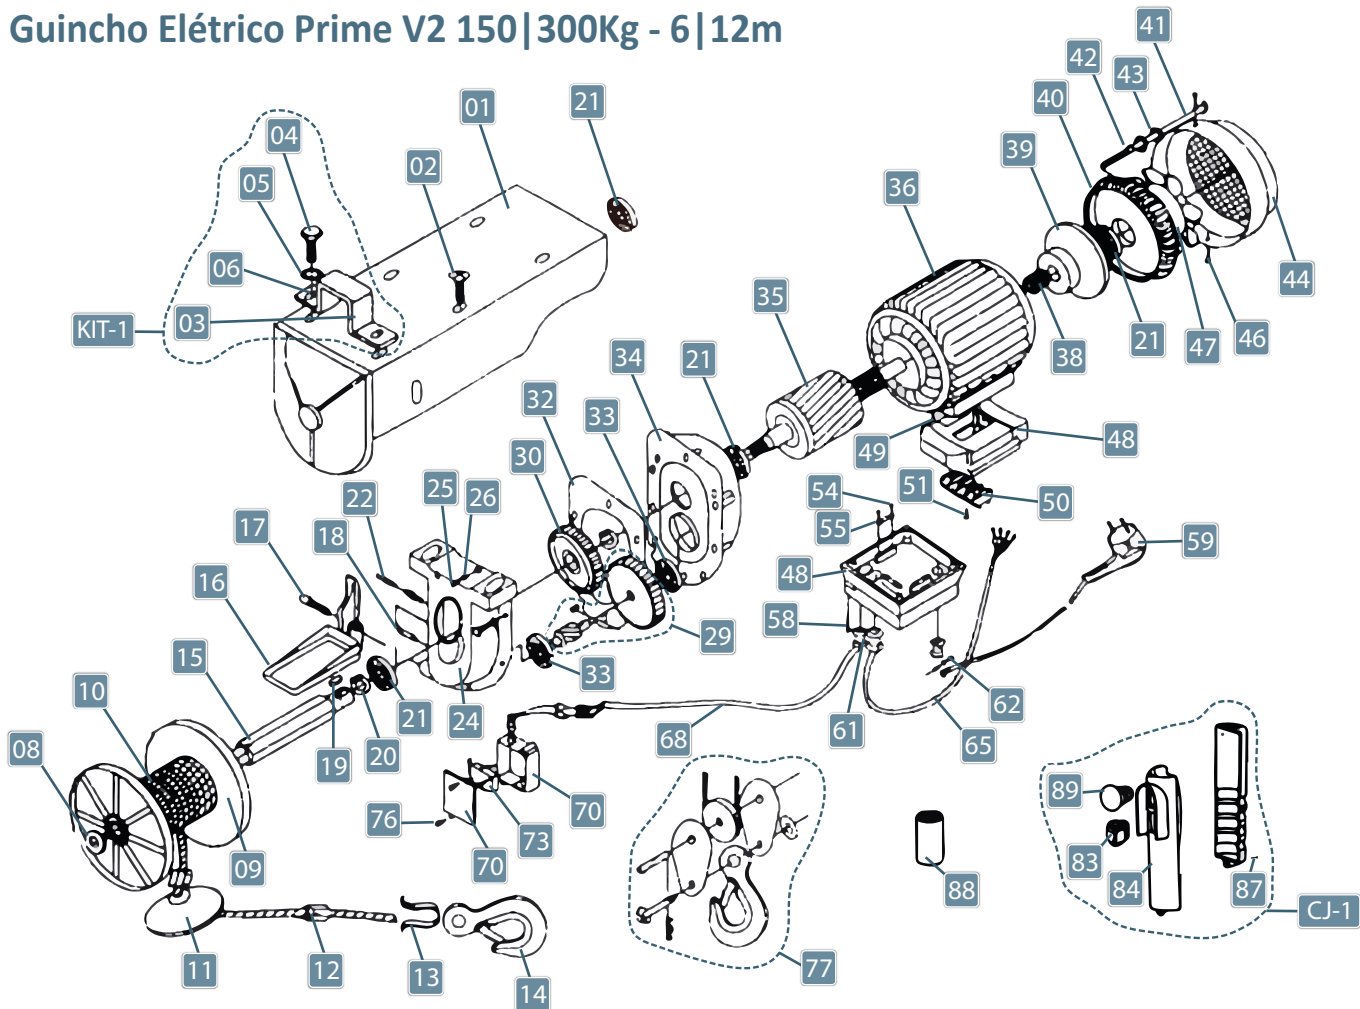

CATÁLOGO DE PEÇAS MENEGOTTI
GUINCHO PRIME V2
150|300Kg - 6|12m

MENEGOTTI[®]
CONSTRUÇÃO

Guincho Eléctrico Prime V2 150|300Kg - 6|12m

POS.	DESCRIÇÃO	QTD.	CÓDIGO
1	Carenagem de sustentação	1	29113346
2	Parafuso sext int cab chata M8x20 DIN 7991 8.8	2	21013041
3	Abraçadeira de fixação	2	29113326
4	Parafuso cabeça sextavada M8 x 20 DIN 933 ZB	4	21012931
5	Arruela de pressão A8 DIN 127	4	21030405
6	Arruela lisa M8 DIN 125	4	29110906
KIT-1	KIT Abraçadeira de fixação	1	29113325
8	Bucha do eixo	4	-
9	Carretel	1	29117127
10	Cabo de aço Galv. Ø3mm - 18x7 AF - 12,5m	1	32541122
11	Contrapeso	1	29113291
12	Luva de alumínio	2	-
13	Sapatilha para cabo de aço 1/8"	1	21080050
14	Gancho 150Kg	1	29113290
15	Eixo do Carretel Ø16	1	-
16	Batente fim de curso + Chapa do batente	1	29116454
17	Parafuso cab cil sext int M8x45 DIN912	1	21011671
18	Pino M3x25	1	21010931
19	Chaveta 5 x 5 x 10 DIN 6885 A	1	21130135
20	Anel elástico E-15 DIN 471	1	21060113
21	Rolamento 6202 2RS Ø35 x Ø15 x 11mm	4	29751181
22	Mola da chave fim de curso	1	-

POS.	DESCRIÇÃO	QTD.	CÓDIGO
24	Caixa do redutor	1	29114043
25	Parafuso sextavado M5 x 15 8.8 DIN 933	8	21013042
26	Arruela de pressão M5 DIN 127	6	21030403
29	Pinhão e engrenagem	1	29114044
30	Engrenagem 44 dentes Ø60,4	1	29114045
32	Junta de vedação	1	29113263
33	Rolamento 6200RS Ø30 x Ø10 x 09mm	2	22020532
34	Tampa frontal do redutor	1	29114046
35	Rotor 127/220V	1	29114028
36	Carcaça e estator 127V	1	29114029
	Carcaça e estator 220V	1	29114030
38	Mola de compressão	1	29113269
39	Freio	1	29113270
40	Proteção do freio	1	29114047
41	Parafuso sextavado M5x140 8.8 DIN931	4	-
42	Arruela lisa A5,3 DIN 127 ZB	4	21030707
43	Arruela de pressão B5 DIN 127 ZB	4	21030403
44	Proteção da ventoinha	1	29113335
46	Parafuso Phillips cab abaulada flangeado M4 x 6	4	29113684
47	Ventoinha	1	29114048
48	Caixa de ligações	1	29114049