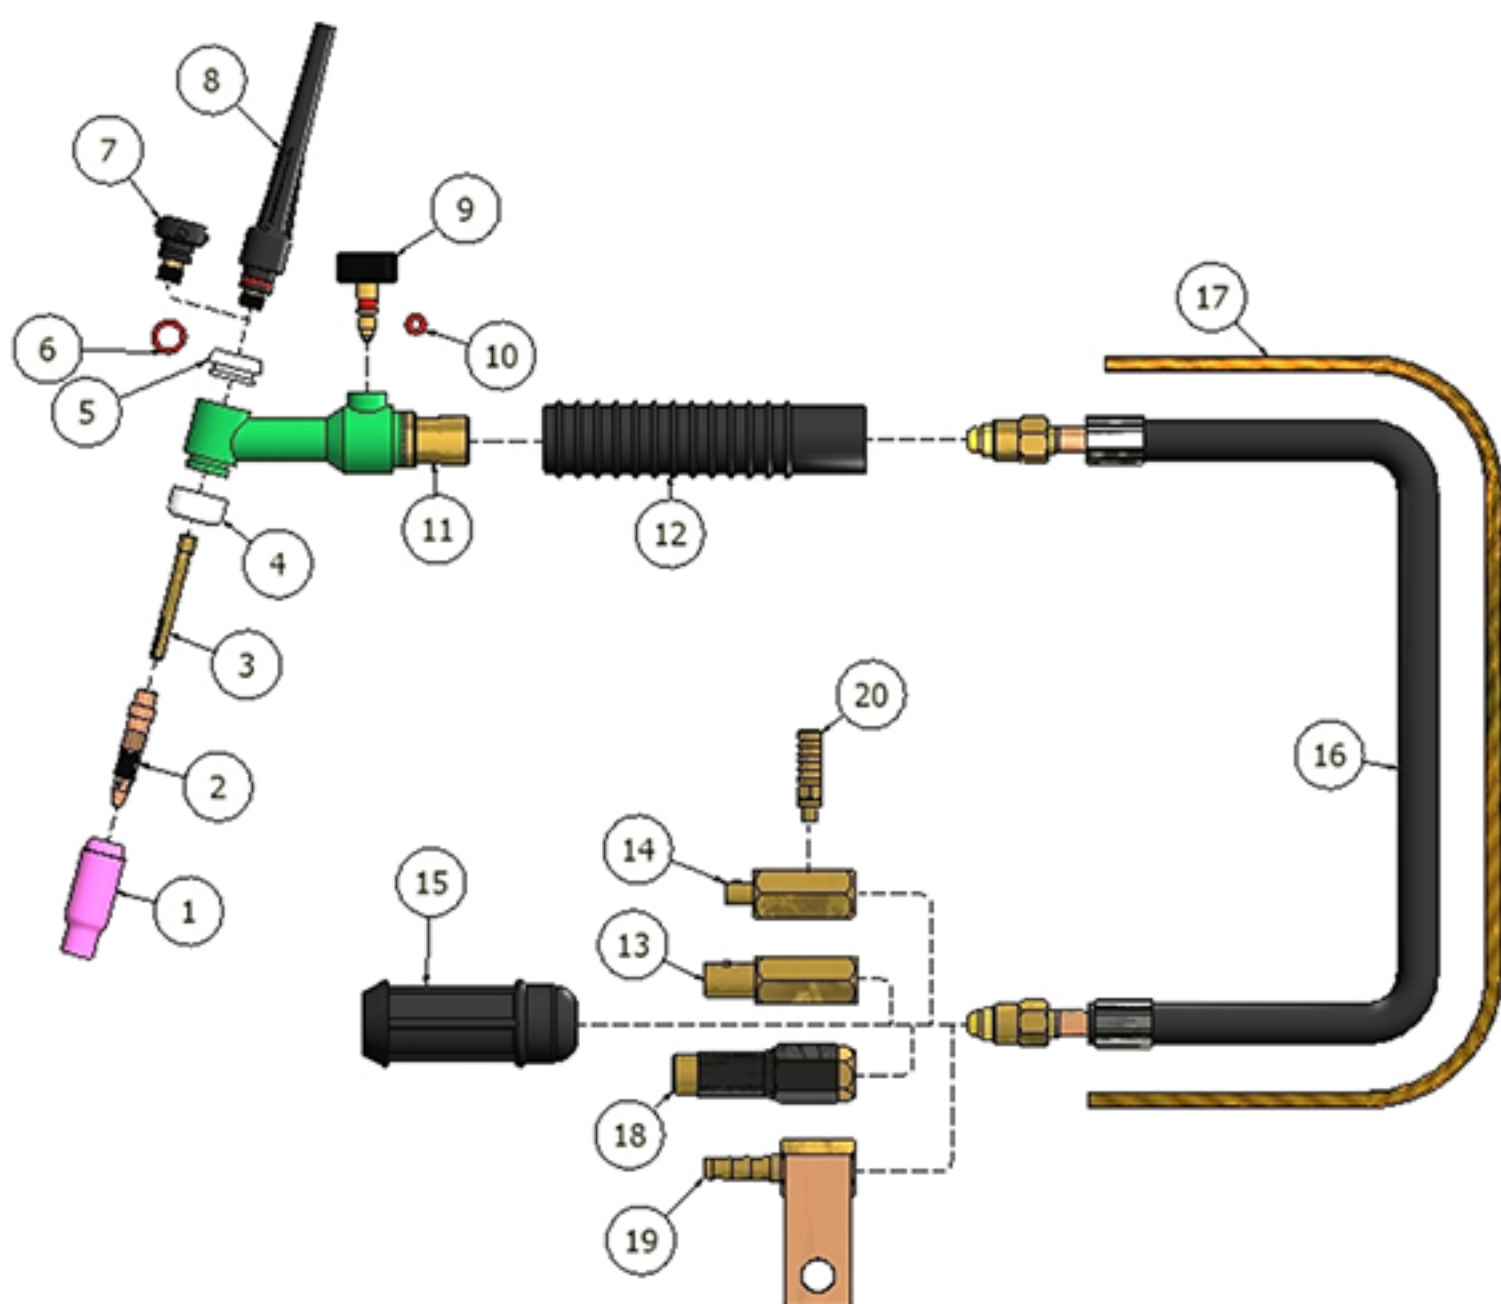

# TOCHA TIG TTC 26V / G

descrição	código	descrição	código
Tocha TTC 26V-3 mts	TTC-835	Tocha TTC 26V-7mts	TM-870
Tocha TTC 26G-3mts	TTC-735	Tocha TTC 26G-7mts	TM-770

Fig	Código	Descrição
01	TTC-171	Bocal de cerâmica nº4 - Ø6mm
01	TTC-172	Bocal de cerâmica nº5 - Ø8mm
01	TTC-173	Bocal de cerâmica nº6 - Ø9mm
01	TTC-174	Bocal de cerâmica nº7 - Ø11mm
01	TTC-175	Bocal de cerâmica nº8 - Ø12 mm
01	TTC-176	Bocal de cerâmica nº10 - Ø16mm
01	TTC-177	Bocal de cerâmica nº12 - Ø18 mm
02	TTC-178	Corpo fixador-1,6mm(1/16")
02	TTC-179	Corpo fixador - 2,4 mm(3/32")
02	TTC-180	Corpo fixador - 3,2mm(1/8")
03	TTC-183	Pinça.eletrodo -1,6mm(1/16")
03	TTC-184	Pinça do eletrodo - 2,4 mm(3/32")
03	TTC-185	Pinça do eletrodo- 3,2mm(1/8")
04	TTC-181	Isolador(interno)
05	TTC-182	Isolador(superior)
06	TTC-721	Anel o'ring
07	TTC-187	Capa proterora-curta
08	TTC186	Capa protetora-longa
09	TTC-920	válvula
10	TTC-723	anel o'ring
11	TTC-017	Corpo
12	TTC-563	Punho-rosca
13	TTC-772	inverte 130 - 13mm
14	TTC-774	inverte 160 - 9mm
15	**	capa do inverte
16	TTC-601	mangueira de gás - 7mts
16	TTC-600	mangueira de gás - 3mts
17	CN-01	cabo de corrente
18	TTC-775	adaptador MDC
19	TTC-773	Adaptador
20	TTC-776	Niple de entrada do Gás